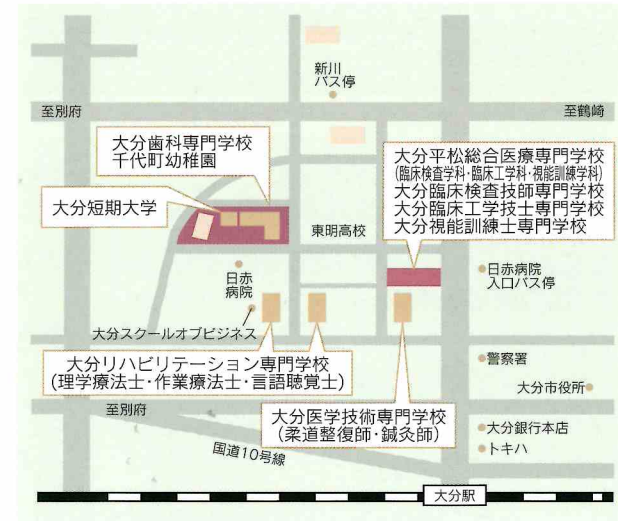

テーマ

彩(いろどり)

ごあいさつ

私たちは、来る10月28日(土)に平松学園祭を開催します。本学園祭は、大分短期大学園芸科、大分平松総合医療専門学校(臨床検査学科、臨床工学科、視能訓練学科)、大分リハビリテーション専門学校(理学療法士科、作業療法士科、言語聴覚士科)、大分医学技術専門学校(柔道整復師科、鍼灸師科)、大分歯科専門学校の計10学科、千代町幼稚園、城南幼稚園、明野第一幼稚園、地域住民の方々、その他多くの学園関係者の協力を得て、大分短期大学構内で開催いたします。

今回の学園祭のテーマ、“彩(いろどり)”は、十人十色、学科がそれぞれの個性を出して、みんなで学園祭を彩っていこうという願いが込められています。

各校各園の技術と知識により一層磨きをかけ、その特色を活かし、多彩な展示や実演、併せてステージでのアトラクションや発表会をご用意しています。

本年度は感染症が一段落したこともあり、4年ぶりに大規模での開催となります。皆様を楽しめるよう工夫しているのでぜひ会場に足を運び、どうぞゆっくりご覧ください。

学校法人 平松学園
学園祭実行委員会
会長 迫部 純菜

ステージプログラム

- 9:00~ 9:05 開会あいさつ
- 9:05~ 9:50 アトラクション
- 9:55~ 10:35 千代町幼稚園
- 10:40~ 11:00 アトラクション
- 11:05~ 11:45 城南幼稚園
- 11:50~ 12:50 アトラクション
- 12:55~ 13:35 明野第一幼稚園
- 13:40~ 15:00 アトラクション
- 15:00~ 15:10 閉会あいさつ

会場

※学校付近での路上駐車は御遠慮下さい。
※駐車場はありません。
有料駐車場(日赤など)をご利用ください。

第60回 平松学園 学園祭

令和5年10月28日(土)

AM9:00~PM3:10

場所 大分短期大学<日赤病院前>
大分平松総合医療専門学校